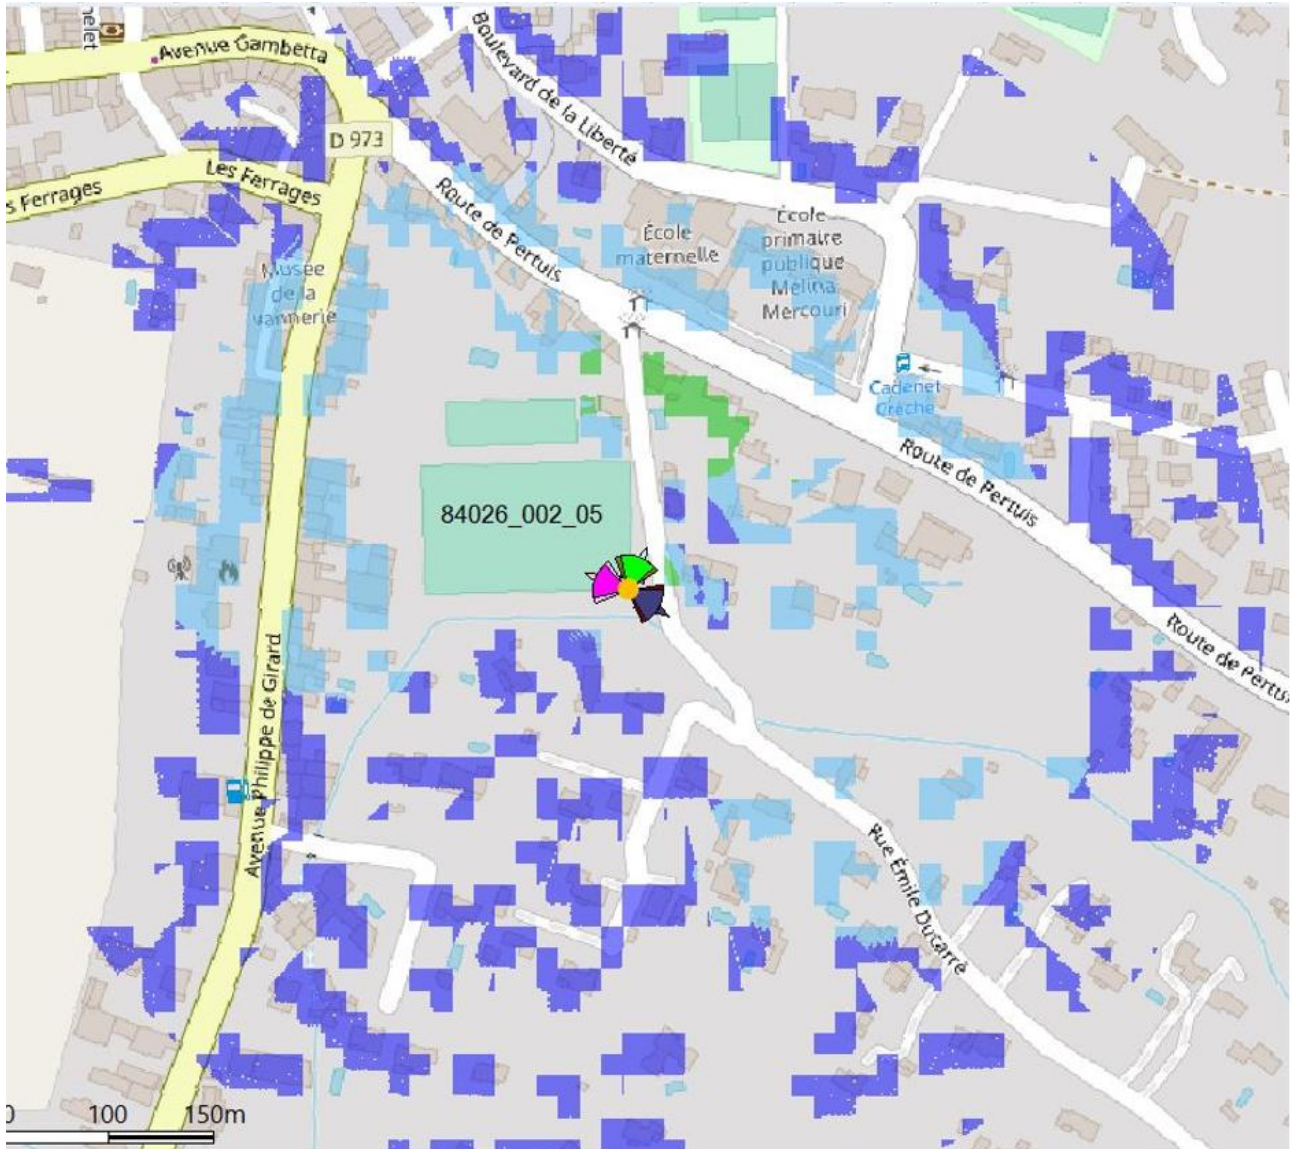

FICHE D'EXPOSIMETRIE – SITE 84026_002_05
Lieu-dit « Derrières les Os » - 84160 CADENET

Cartes d'exposimétrie

3G/4G hauteur 1,5 m

FICHE D'EXPOSIMETRIE – SITE 84026_002_05
Lieu-dit « Derrières les Os » - 84160 CADENET

**lobe limité à 3 dB/ puissance maximale*

*** Distance / antenne la plus proche*