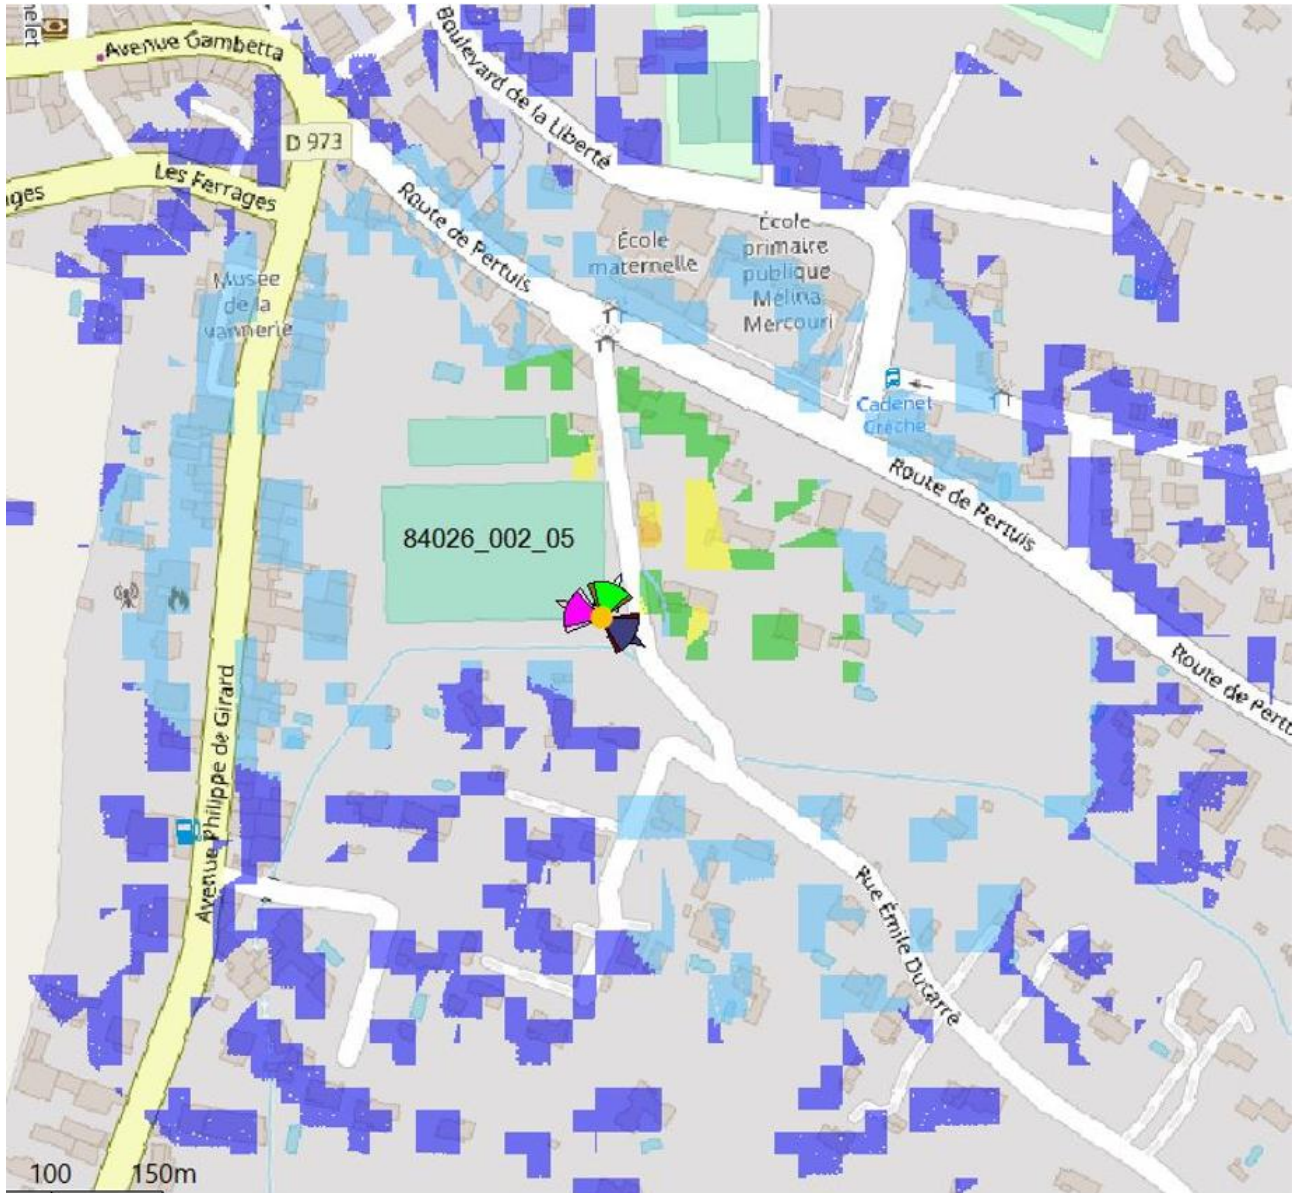

FICHE D'EXPOSIMETRIE – SITE 84026_002_05
Lieu-dit « Derrières les Os » - 84160 CADENET

3G/4G hauteur maximale

LEGENDE

		Min	Max	Legend
1		6		EMF Exposure: $x \geq 6$ V/m
2		5	6	EMF Exposure: $5 \text{ V/m} < x < 6 \text{ V/m}$
3		4	5	EMF Exposure: $4 \text{ V/m} < x < 5 \text{ V/m}$
4		3	4	EMF Exposure: $3 \text{ V/m} < x < 4 \text{ V/m}$
5		2	3	EMF Exposure: $2 \text{ V/m} < x < 3 \text{ V/m}$
6		1	2	EMF Exposure: $1 \text{ V/m} < x < 2 \text{ V/m}$
7		0	1	EMF Exposure: $0 \text{ V/m} < x < 1 \text{ V/m}$

*lobe limité à 3 dB/ puissance maximale

** Distance / antenne la plus proche