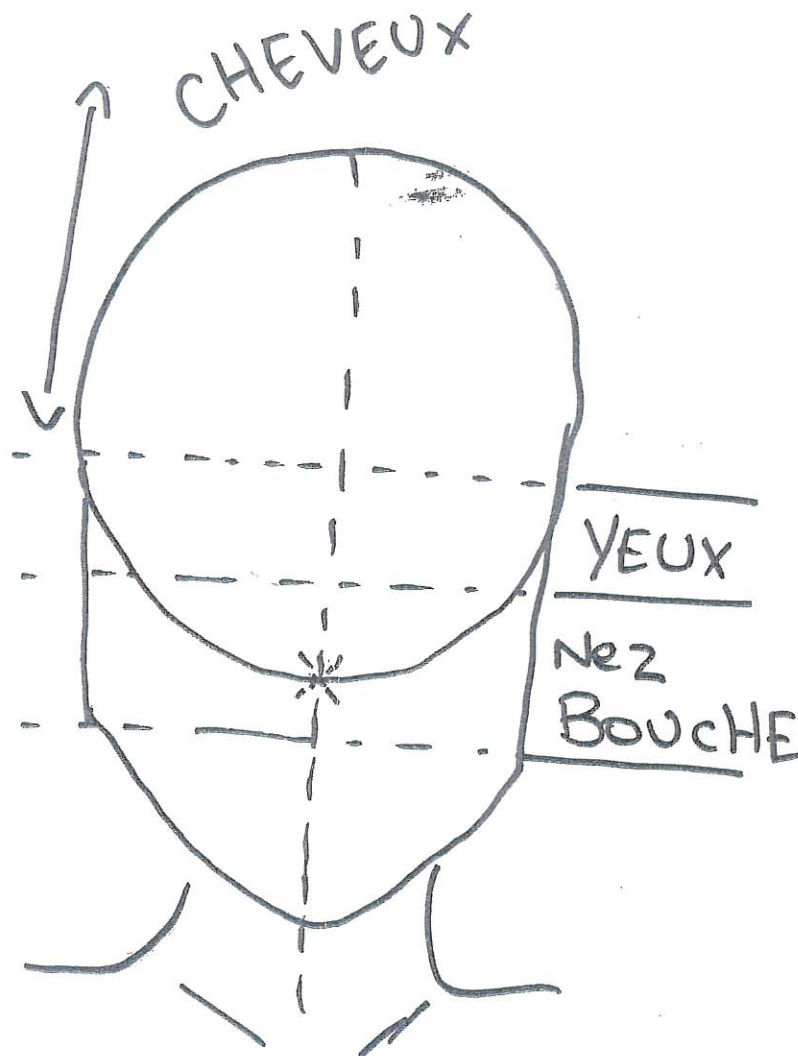

# Dessine ton Manga

Facile

Thème : Dessin

Matériel :

Feuille, crayon de papier, gomme, livret explicatif

Durée : environ 1 heure

# YEUX

## MANIÈRES SIMPLE

POUR FILLE  
RAJOUTER CILS  
ET MAQUILLAGE

COMME

TORI YAMA  
(DRAGON BALLZ)

HOMME ↗

↖ FEMME