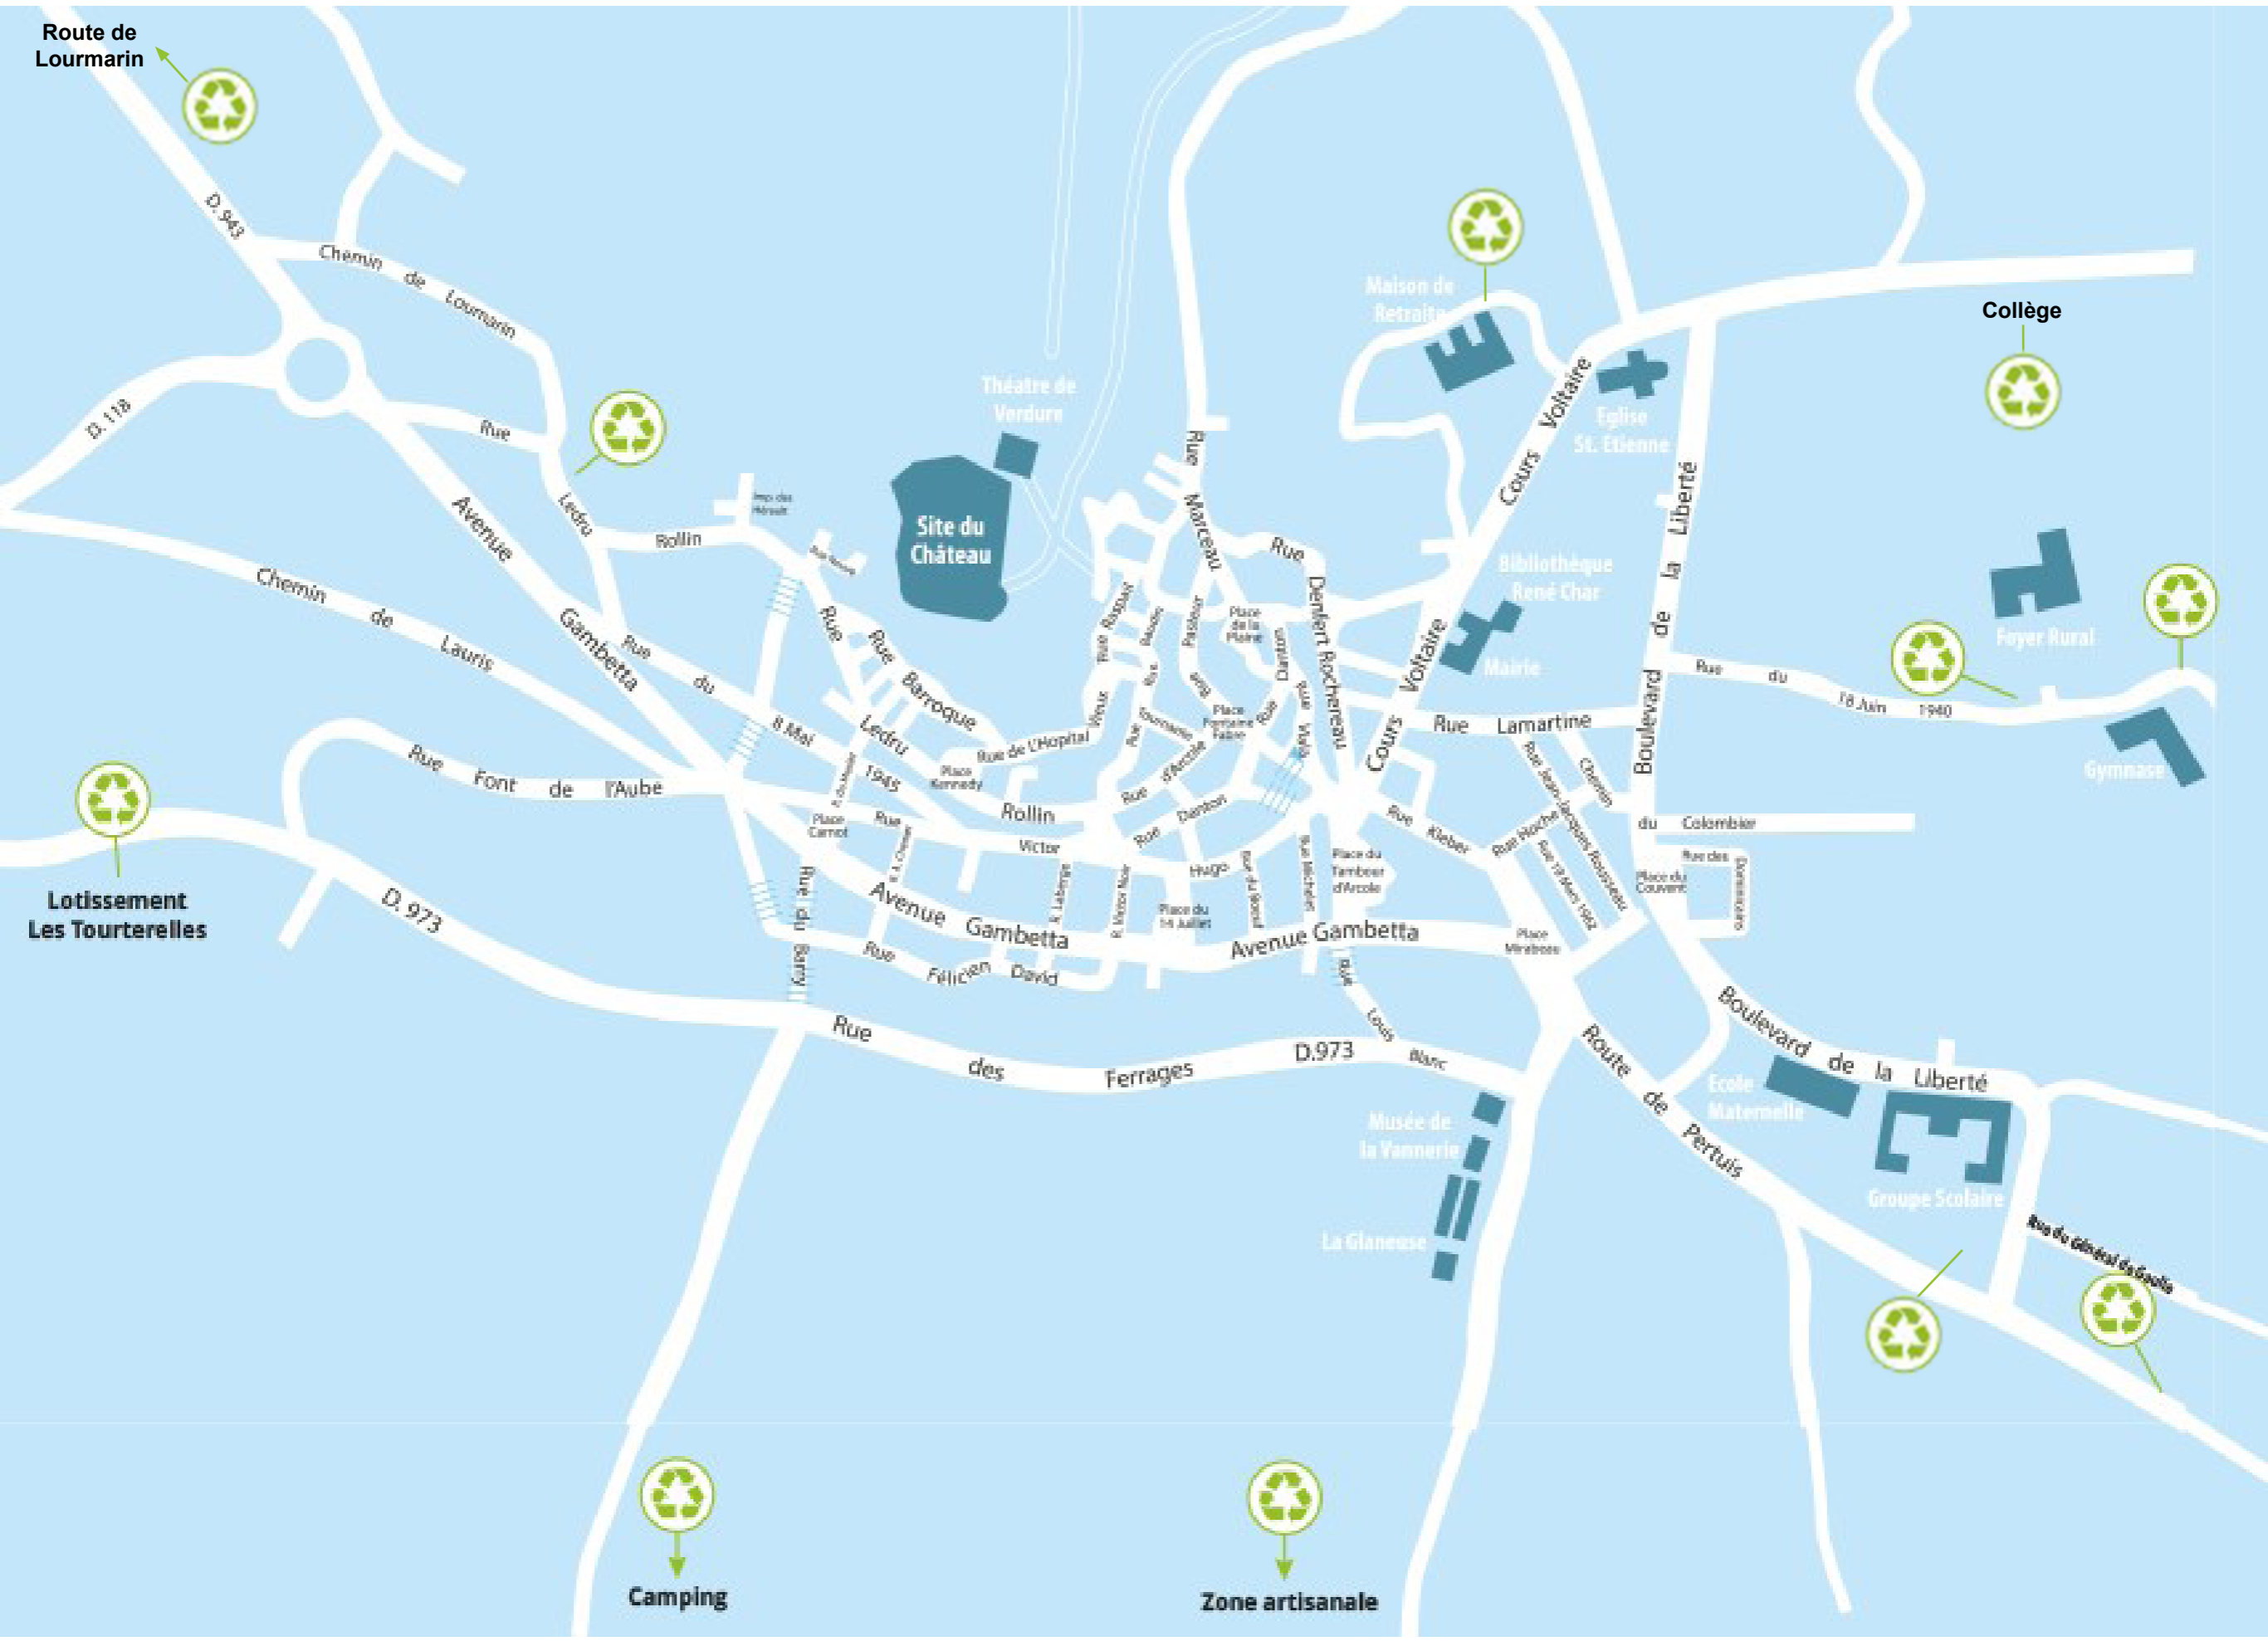

Route de  
Lourmarin

Lotissement  
Les Tourterelles

Camping

Zone artisanale

Site du  
Château

Théâtre de  
Verdure

Maison de  
Retraite

Cours  
Voltaire

Eglise  
St. Etienne

Collège

Bibliothèque  
René Char

Mairie

Foyer Rural

Gymnase

Rue  
Lamartine

Avenue  
Gambetta

Boulevard de la Liberté

Musée de  
la Vannerie

La Glaneuse

Ecole  
Maternelle

Groupe Scolaire

Rue du général de Gaulle